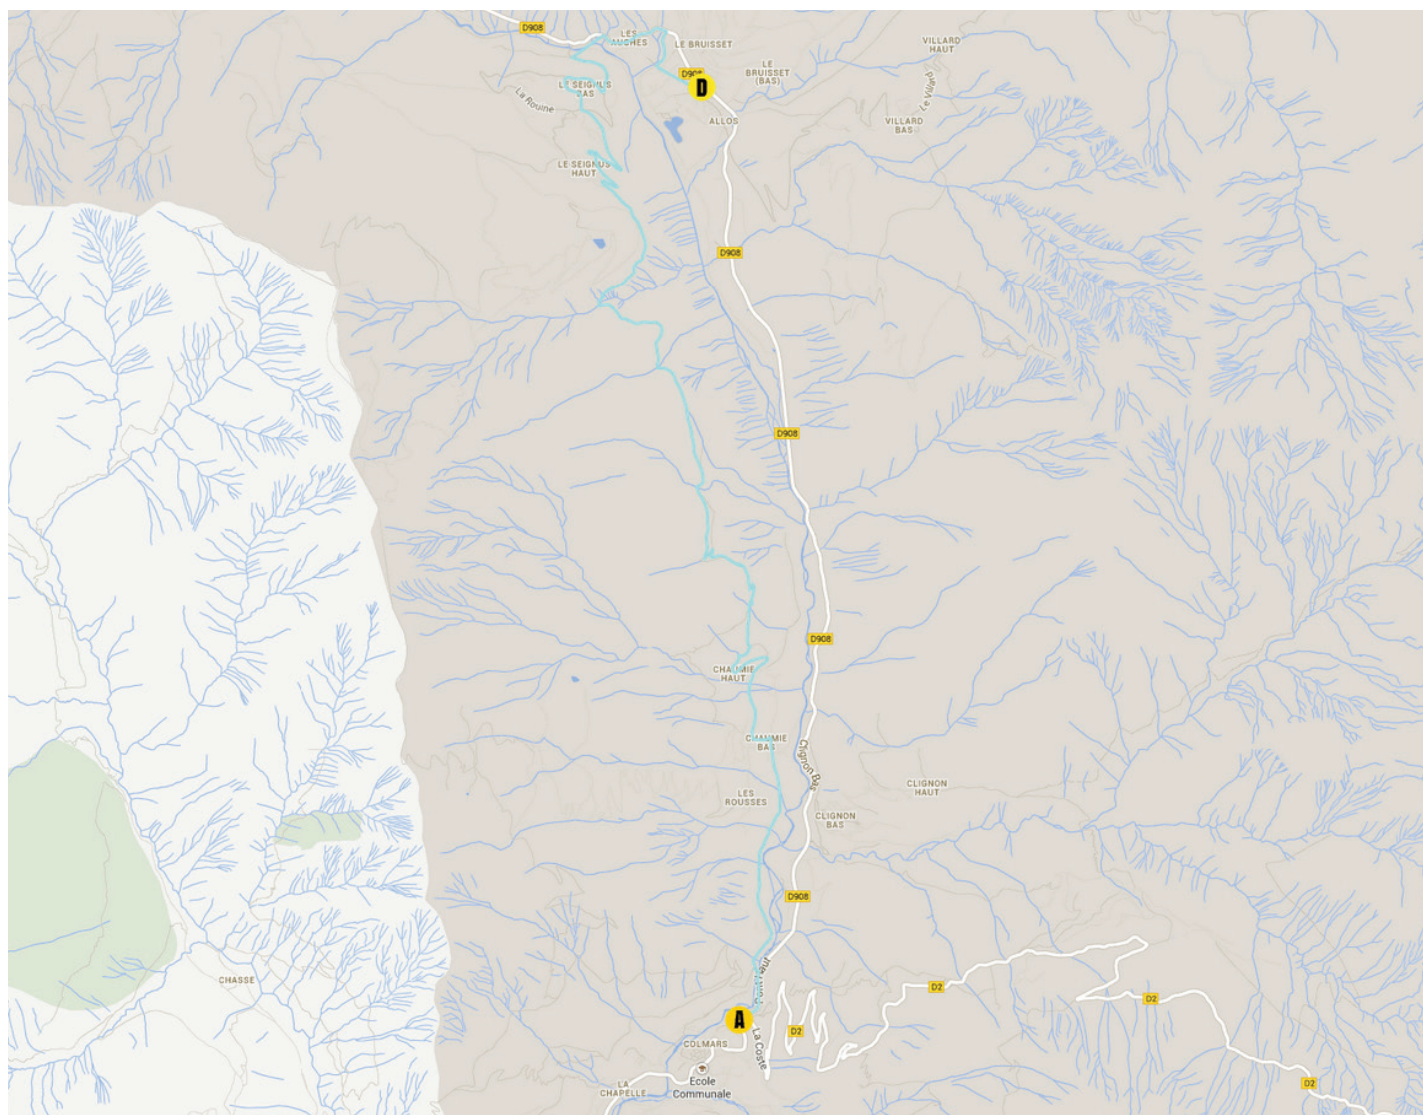

FICHE TECHNIQUE

VAL D'ALLOS LE VILLAGE / COLMARS

NIVEAU:	TRÈS DIFFICILE
TYPE:	RAID TRANSVERDON
DÉPART:	VAL D'ALLOS LE VILLAGE
ALT (MIN, MOY, MAX):	1464 M, 1508 M, 1717 M
DISTANCE:	11,7 KM
DÉNIVELÉ:	+487 M, -652 M
PENTE MAX:	30,4%, -37,7%
PENTE MOYENNE:	8,7%, -9,3%